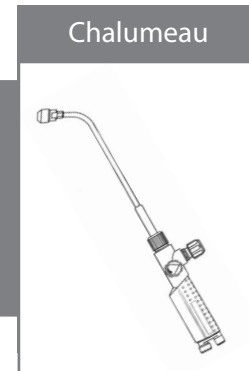

RACCORDS RAPIDES SK100

EN 561 / ISO 7289

BAM Certified and under surveillance
Certification N°: BAM/ZBF/004/15

Gaz inflammable / SK100-3

Corps avec avec vanne de coupure automatique

Embout

Ø 9mm

G 3/8" LH

Gaz inflammable / SK100-2

Corps avec clapet anti-retour et vanne de coupure automatique

Embout

Ø 9mm

G 3/8" LH

Gaz inflammable / SK100-1

Corps avec clapet anti-retour et vanne de coupure automatique

Embout

Ø 9mm

G 3/8" LH

Pare flamme RF53N

**DU POINT DE DISTRIBUTION
JUSQU'À LA POIGNÉE
-EXEMPLE DE RACCORDS-**

Pare flamme E460

Oxygène / SK 100-3

Corps avec vanne de coupure automatique

Embout

Corps avec clapet anti-retour et vanne de coupure automatique

Embout

Ø 6,3mm

G 1/4" RH