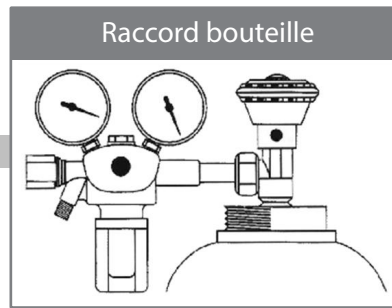

RACCORDS RAPIDES SK100

EN 561 / ISO 7289

BAM Certified and under surveillance
Certification N°: BAM/ZBF/004/15

Gaz inflammable / SK100-3

Corps avec avec vanne de coupure automatique

Embout

Ø 9mm

G 3/8" LH

Gaz inflammable / SK100-2

Corps avec clapet anti-retour et vanne de coupure automatique

Embout

Ø 9mm

G 3/8" LH

Gaz inflammable / SK100-1

Corps avec clapet anti-retour et vanne de coupure automatique

Embout

Ø 9mm

G 3/8" LH

Pare flamme RF53N

**DU POINT DE DISTRIBUTION
JUSQU'À LA POIGNÉE
-EXEMPLE DE RACCORDS-**