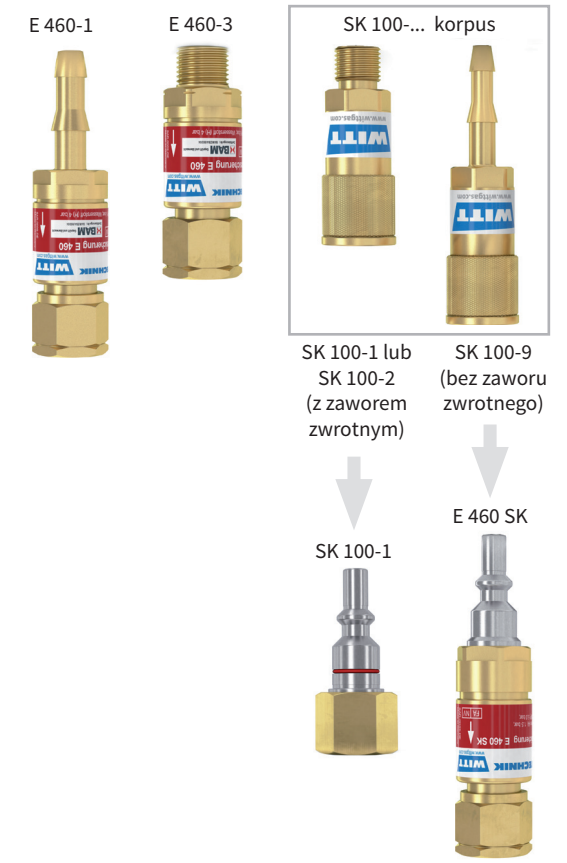

Od butli gazowej do palnika

-Przykłady połączeń dla standardowych zastosowań-

WITT
www.wittgas.com

/ TECHNOLOGY FOR GASES /

połączenie butla gazowa - wąż

połączenie wąż - wąż

połączenie wąż - palnik

Każdy model jest także dostępny w wykonaniu do tlenu.
W celu idealnego zestawienia odpowiednich przyłączy dla Państwa aplikacji nasz personel chętnie udzieli pomocy.
Dostępne są także modele dla wyższych przepływu gazu.
Skontaktuj się z naszymi specjalistami.