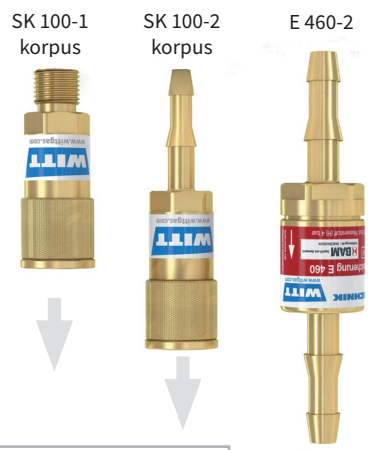

Od butli gazowej do palnika

-Przykłady połączeń dla standardowych zastosowań-

WITT
www.wittgas.com

/ TECHNOLOGY FOR GASES /

połączenie butla gazowa - wąż

połączenie wąż - wąż

połączenie wąż - palnik

Każdy model jest także dostępny w wykonaniu do tlenu.
W celu idealnego zestawienia odpowiednich przyłączy dla Państwa aplikacji nasz personel chętnie udzieli pomocy.
Dostępne są także modele dla wyższych przepływu gazu.
Skontaktuj się z naszymi specjalistami.