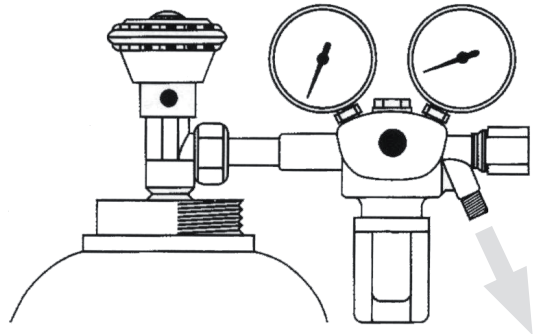

Od butli gazowej do palnika

-Przykłady połączeń dla standardowych zastosowań-

WITT
www.wittgas.com

/ TECHNOLOGY FOR GASES /

połączenie butla gazowa - wąż

połączenie wąż - wąż

połączenie wąż - palnik

Każdy model jest także dostępny w wykonaniu do tlenu.
W celu idealnego zestawienia odpowiednich przyłączy dla Państwa aplikacji nasz personel chętnie udzieli pomocy.
Dostępne są także modele dla wyższych przepływu gazu.
Skontaktuj się z naszymi specjalistami.