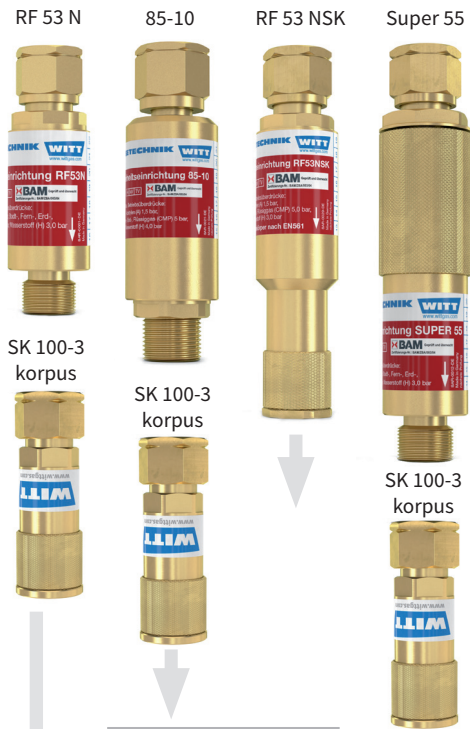

Od butli gazowej do palnika

-Przykłady połączeń dla standardowych zastosowań-

WITT
www.wittgas.com

/ TECHNOLOGY FOR GASES /

połączenie butla gazowa - wąż

połączenie wąż - wąż

połączenie wąż - palnik

Każdy model jest także dostępny w wykonaniu do tlenu.
W celu idealnego zestawienia odpowiednich przyłączy dla Państwa aplikacji nasz personel chętnie udzieli pomocy.
Dostępne są także modele dla wyższych przepływu gazu.
Skontaktuj się z naszymi specjalistami.