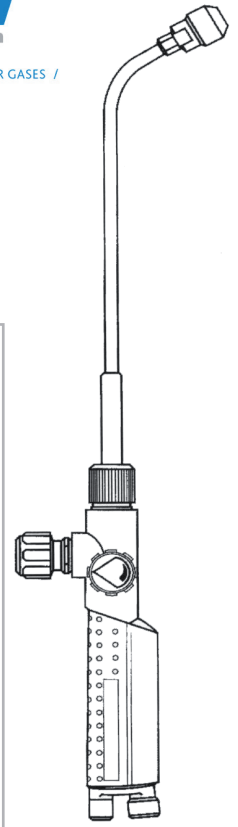

Od butli gazowej do palnika

-Przykłady połączeń dla standardowych zastosowań-

WITT
www.wittgas.com

/ TECHNOLOGY FOR GASES /

połączenie butla gazowa - wąż

połączenie wąż - wąż

połączenie wąż - palnik

Każdy model jest także dostępny w wykonaniu do tlenu.
W celu idealnego zestawienia odpowiednich przyłączy dla Państwa aplikacji nasz personel chętnie udzieli pomocy.
Dostępne są także modele dla wyższych przepływu gazu.
Skontaktuj się z naszymi specjalistami.