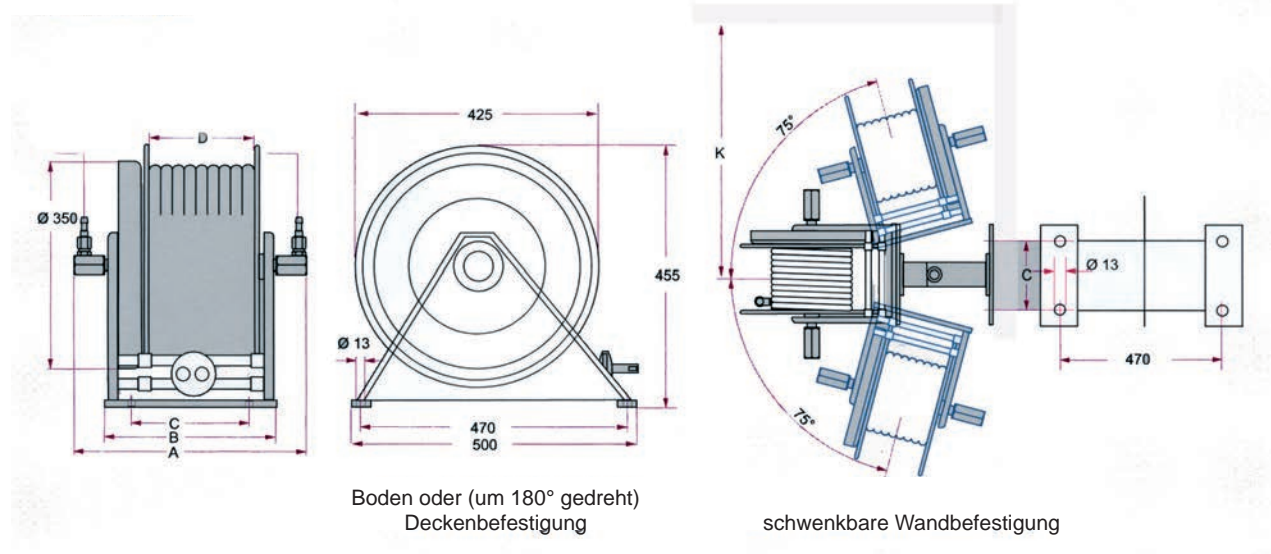

Ausgang Zwillingschlauch

G 3/8 LH mit Tülle 9 mm, G 1/4 RH mit Tülle 6,3 mm

G 3/8 LH MG, G 1/4 RH MG

Zwillingschlauch

9 mm Brenngase, 6,3 mm Sauerstoff

Lieferumfang

standardmäßig mit Schlauch

Sonderzubehör

schwenkbare Wandbefestigung, Abdeckhaube

Normen/Baubestimmungen

Unternehmen zertifiziert nach ISO 9001

Modell	Schlauchlänge [m]	Gewicht [kg]	Bestell-Nr.
DS- 8	8	20	060120800
DS-10	10	22	060121000
DS-15	15	28	060121500
DS-20	20	34	060122000
DS-25	25	39	060122500
DS-30	30	42	060123000
schwenkbare Wandbefestigung für DS-8 und DS-10			060500200
schwenkbare Wandbefestigung für DS-15 und DS-20			060500300
schwenkbare Wandbefestigung für DS-25 und DS-30			060500400
Abdeckhaube auf Anfrage			

DS AUTOMATIK Schlauchaufroller

Abmessungen in mm

Model	Maß A [mm]	Maß B [mm]	Maß C [mm]	Maß D [mm]	Maß K [mm]
DS- 8	310	265	240	100	435
DS-10	310	265	240	100	435
DS-15	420	305	215	185	435
DS-20	420	305	215	185	435
DS-25	500	395	300	275	435
DS-30	500	395	300	275	435