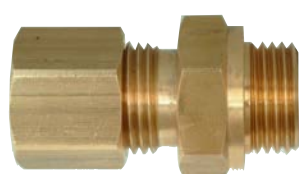

# WITTFIX - ZŁĄCZA ZACISKOWE do armatury gazowej z gwintem wewnętrznym

Rura miedziana [mm]	WITTFIX (mosiądz) maks. 25 bar		Komplet uszczelek do G 1/2 od G 3/4 uszczelnienie z O-ringiem		Gazowy zawór zwrotny		
	Nr katalog.	Przyłącze	Nr katalog.	Przyłącze	IG	Typ	Nr katalog.
6x1	956543800	G 1/8 AG	956514400	G 1/8	G 1/8	R53	145GRS-001
	956580300	G 1/4 AG	956553600	G 1/4	G 1/4		145GRS-002
	956544100	G 3/8 AG	956582800	G 3/8	G 3/8		145GRS-003
8x1	956567300	G 1/8 AG	956514400	G 1/8	G 1/8	R53	145GRS-001
	956543900	G 1/4 AG	956553600	G 1/4	G 1/4		145GRS-002
	956565900	G 3/8 AG	956582800	G 3/8	G 3/8		145GRS-003
10x1	956528200	G 1/4 AG	956553600	G 1/4	G 1/4	R53	145GRS-002
	956532000	G 3/8 AG	956582800	G 3/8	G 3/8		145GRS-003
	956559000	G 1/2 AG	956575200	G 1/2	G 1/2	600	037-008
12x1	956551900	G 1/4 AG	956553600	G 1/4	G 1/4	R53	145GRS-002
	956612400	G 3/8 AG	956582800	G 3/8	G 3/8		145GRS-003
	956544300	G 1/2 AG	956575200	G 1/2	G 1/2	600	037-008
15x1,5	956678100	G 3/8 AG	956582800	G 3/8	G 3/8	R53	145GRS-003
	956657700	G 1/2 AG	956575200	G 1/2	G 1/2	600	037-008
	956701700	G 3/4 AG	7901-224	G 3/4	G 3/4		037-009
18x1,5	956701800	G 1/2 AG	956575200	G 1/2	G 1/2	600	037-008
	956701900	G 3/4 AG	7901-224	G 3/4	G 3/4		037-009
22x1,5	956664100	G 3/4 AG	7901-224	G 3/4	G 3/4	600	037-009
	956657800	G 1 AG	7901-072	G 1	G 1		037-010
						338	038-002