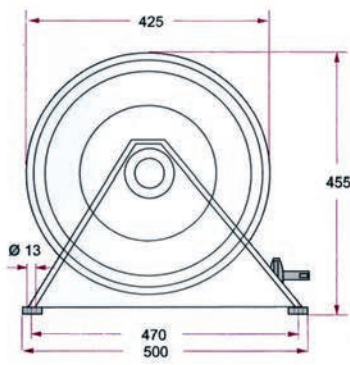

9 мм горючие газы, 6,3 мм кислород

стандартно включая шланг

настенное крепление с поворотом, защитная крышка

компания сертифицирована ISO 900101

Модель	Длина шланга [м]	Вес [кг]	№ по каталогу
DS- 8	8	20	060120800
DS-10	10	22	060121000
DS-15	15	28	060121500
DS-20	20	34	060122000
DS-25	25	39	060122500
DS-30	30	42	060123000
настенное крепление с поворотом для DS 8 и DS 10			060500200
настенное крепление с поворотом для DS 15 и DS 20			060500300
настенное крепление с поворотом для DS 25 и DS 30			060500400
защитная крышка по запросу			

DS АВТОМАТИЧЕСКИЙ Рукавный барабан

размеры

напольное или (развернутое на 180°)
подвесное крепление

настенное крепление с поворотом

Модель	размер A [мм]	размер B [мм]	размер C [мм]	размер D [мм]	размер K [мм]
DS- 8	310	265	240	100	435
DS-10	310	265	240	100	435
DS-15	420	305	215	185	435
DS-20	420	305	215	185	435
DS-25	500	395	300	275	435
DS-30	500	395	300	275	435