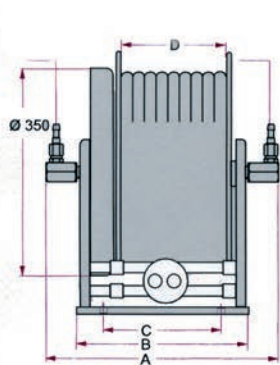

9 мм горючие газы, 6,3 мм кислород

стандартно включая шланг

настенное крепление с поворотом, защитная крышка

компания сертифицирована ISO 900101

Модель	Длина шланга [м]	Вес [кг]	№ по каталогу
DS- 8	8	20	060120800
DS-10	10	22	060121000
DS-15	15	28	060121500
DS-20	20	34	060122000
DS-25	25	39	060122500
DS-30	30	42	060123000
настенное крепление с поворотом для DS 8 и DS 10			060500200
настенное крепление с поворотом для DS 15 и DS 20			060500300
настенное крепление с поворотом для DS 25 и DS 30			060500400
защитная крышка по запросу			

DS АВТОМАТИЧЕСКИЙ Рукавный барабан

размеры

напольное или (развернутое на 180°)
подвесное крепление

настенное крепление с поворотом

Модель	размер A [мм]	размер B [мм]	размер C [мм]	размер D [мм]	размер K [мм]
DS- 8	310	265	240	100	435
DS-10	310	265	240	100	435
DS-15	420	305	215	185	435
DS-20	420	305	215	185	435
DS-25	500	395	300	275	435
DS-30	500	395	300	275	435