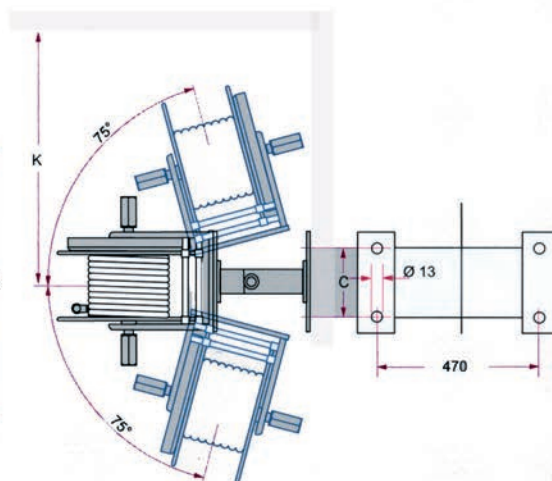

9 мм горючие газы, 6,3 мм кислород

стандартно включая шланг

настенное крепление с поворотом, защитная крышка

компания сертифицирована ISO 900101

Модель	Длина шланга [м]	Вес [кг]	№ по каталогу
DS- 8	8	20	060120800
DS-10	10	22	060121000
DS-15	15	28	060121500
DS-20	20	34	060122000
DS-25	25	39	060122500
DS-30	30	42	060123000
настенное крепление с поворотом для DS 8 и DS 10			060500200
настенное крепление с поворотом для DS 15 и DS 20			060500300
настенное крепление с поворотом для DS 25 и DS 30			060500400
защитная крышка по запросу			

DS АВТОМАТИЧЕСКИЙ Рукавный барабан

размеры

напольное или (развернутое на 180°)
подвесное крепление

настенное крепление с поворотом

Модель	размер A [мм]	размер B [мм]	размер C [мм]	размер D [мм]	размер K [мм]
DS- 8	310	265	240	100	435
DS-10	310	265	240	100	435
DS-15	420	305	215	185	435
DS-20	420	305	215	185	435
DS-25	500	395	300	275	435
DS-30	500	395	300	275	435